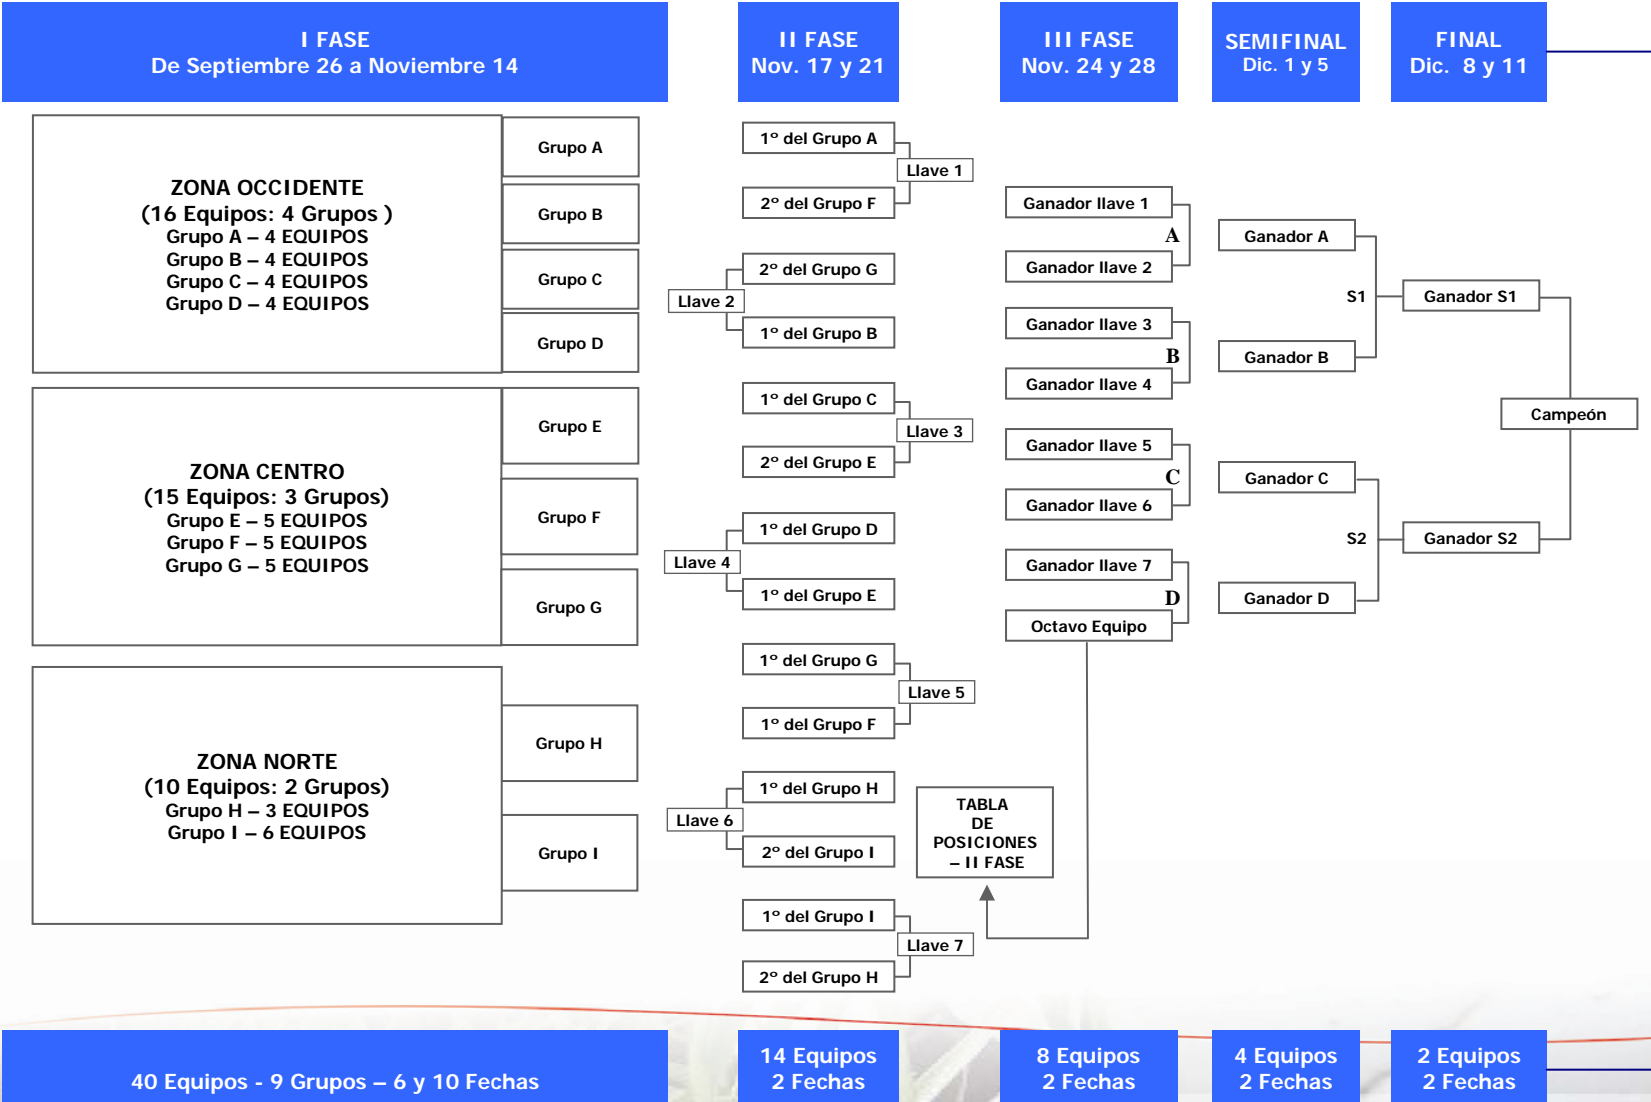

SISTEMA DE JUEGO 2010

CALENDARIO 2010

	D	L	M	M	J	V	S	D	L	M	M	J	V	S	D	L	M	M	J	V	S	D	L	
ENERO					1										17							24		31
FEBRERO		1													21							28		
MARZO		1													21							28		31
ABRIL																								30
MAYO							1																	
JUNIO			1																					
JULIO																								31
AGOSTO	1																							31
SEPTIEMBRE			1												19							26		30
																						I FASE-1		
OCTUBRE				1				3					10		17							24		31
									I FASE-2				I FASE-3		I FASE-4							I FASE-5		I FASE-6
NOVIEMBRE		1		3		7		10		14		17		21		24		28		30				
				I FASE-7		I FASE-8		I FASE-9		I FASE-10		II FASE-1		II FASE-2		III FASE-1		III FASE-2						
DICIEMBRE			1		5		8	11	12					19								26		31
			SFINAL-1		SFINAL-2		FINAL-1	FINAL-2																